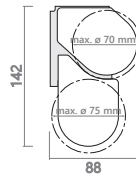

Boundary dimensions for fabrics below 230 g/m ²					Boundary dimensions for fabrics over 230 g/m ²					System colours				
Controls	MIN	MAX	M O D E L L	m ²	Controls	MIN	MAX	M O D E L L	m ²	(P)				
Kedja	50	300	350	7,5	Kedja	50	280	350	6,0		white	black	grey	anthracite
Kedja (Loopless)	50	300	350	5,0	Kedja (Loopless)	50	280	350	3,0	(M)		black nickel	stainless steel	
Motor DC ⌀38/⌀42*/⌀50*	46	220/300*	350	7,5	Motor DC ⌀38/⌀42*/⌀50*	46	200/280*	350	7,0					
Motor AC	54	300	350	9,0	Motor AC	54	280	350	9,0					

System dimensioner

A - Total system bredd kedja A - B = 4,5 cm (2,3 + 2,2)
B - Tyg bredd motor A - B = 5,0 cm (2,8 + 2,2)

Installation profil

Rullgardin levereras med fästen monterade på installationsprofilen. Installationsprofil finns endast i färger (P). Alternativ erbjuds med tilläggsavgift.

Duo-Link

Totalt pris är summan av två individuella persienner. Avståndet mellan tyger är cirka 2,3 cm.

Monteringsbeslag

Profil dimensioner

Profil-fästen

Bottenlist

475 g/m (alu.)

typ E (standard)

214 g/m (alu.)

typ C

Twin bracket

Begränsningar av storlekar Multi-Link

Controls	fabric below 230 g/m ²				fabric over 230 g/m ²			
	2 blinds		3 blinds		2 blinds		3 blinds	
	MAX	m ²	MAX	m ²	MAX	m ²	MAX	m ²
Kedja	550	7,5	700	9,0	500	6,0	650	7,0
Motor DC	440	13,0	660	20,0	400	12,0	600	10,0
Motor AC	600	15,0	900	21,0	560	12,0	840	10,0