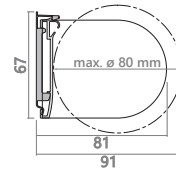

System dimensioner

A - Total system bredd kedja A - B = 4,5 cm (2,3 + 2,2)
B - Tyg bredd motor A - B = 5,0 cm (2,8 + 2,2)

Installation profil

Rullgardin levereras med fästen monterade på installationsprofilen. Installationsprofil finns endast i färger (P). Alternativ erbjuds med tilläggsavgift.

Duo-Link

Totalt pris är summan av två individuella persienner. Avståndet mellan tyger är cirka 2,3 cm.

Monteringsbeslag

Profil dimensioner

Profil-fästen

Bottenlist

475 g/m (alu.)

typ E (standard)

214 g/m (alu.)

typ C

Twin bracket

Begränsningar av storlekar Multi-Link

Controls	fabric below 230 g/m ²				fabric over 230 g/m ²			
	2 blinds		3 blinds		2 blinds		3 blinds	
	MAX	m ²	MAX	m ²	MAX	m ²	MAX	m ²
Kedja	550	7,5	700	9,0	500	6,0	650	7,0
Motor DC	440	13,0	660	20,0	400	12,0	600	10,0
Motor AC	600	15,0	900	21,0	560	12,0	840	10,0