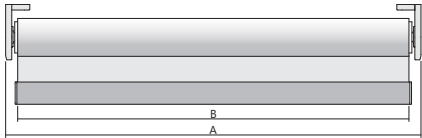

Boundary dimensions for fabrics below 230 g/m ²					Boundary dimensions for fabrics over 230 g/m ²					System colours				
Controls	MIN	MAX	M O D E L L	m ²	Controls	MIN	MAX	M O D E L L	m ²	(P)				
Kedja	50	300	350	7,5	Kedja	50	280	350	6,0		white	black	grey	anthracite
Kedja (Loopless)	50	300	350	5,0	Kedja (Loopless)	50	280	350	3,0	(M)		black nickel	stainless steel	
Motor DC ⌀38/⌀42*/⌀50*	46	220/300*	350	7,5	Motor DC ⌀38/⌀42*/⌀50*	46	200/280*	350	7,0					
Motor AC	54	300	350	9,0	Motor AC	54	280	350	9,0					

Tube ⌀50 > 140 cm width

Tube ⌀50 > 120 cm width

* only Coulisse CM-05

i Priset inkluderar persienner i en av färgerna (P), med plastkedjestyrning, mekanism och täckåpor är av plast. Metallfästehöjlen och mekanism finns att beställa med tilläggsavgift - endast i färger (M).

System dimensioner

A - Total system bredd kedja A - B = 4,5 cm (2,3 + 2,2)
B - Tyg bredd motor A - B = 5,0 cm (2,8 + 2,2)

Installation profil

Rullgardin levereras med fästen monterade på installationsprofilen. Installationsprofil finns endast i färger (P). Alternativ erbjuds med tilläggsavgift.