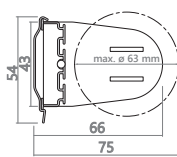

i Priser inkluderar rullgardin med: plastkedjestyrning med kedjevikt och standard monteringsbeslag.

System dimensioner

A - Total system bredd
B - Tyg bredd
A - B = 3,3 cm

Monteringsbeslag

Bottenlist

type A

Beslag för wire-montering

type B

Installations-profil

Profil-dimensioner

Monterings klip för profil

Sidostyrning med wire

Rullgardin utrustad med uppspänd perlon belagd stålwire.

Rullgardin levereras med fästen fästa vid installationsprofilen. Installationsprofil finns i: vit eller brun. Installationsprofil underlättar montering av gardinen. Alternativ erbjuds med tilläggsavgift.