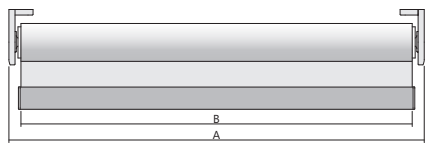

Måttbegränsningar för tyger med vikt under 230 g/m ²					Måttbegränsningar för tyger med vikt över 230 g/m ²					System colours			
Controls		MIN	MAX	M _{MAX}	m ²	Controls		MIN	MAX	M _{MAX}	m ²	white	brown
Kedja		30	170	260	3,0	Kedja		30	150	240	2,5		
Tube ø28 > 140 cm width						Tube ø28 > 120 cm width							

i Priser inkluderar rullgardin med: plastkedjestyrning med kedjevikt och standard monteringsbeslag.

System dimensioner

A - Total system bredd
B - Tyg bredd
A - B = 3,3 cm

Monteringsbeslag

Bottenlist

type A

Beslag för wire-montering

type B

Installations-profil

Profil-dimensioner

Monterings klip för profil

Sidostyrning med wire

Rullgardin utrustad med uppspänd perlon belagd stålwire.

Rullgardin levereras med fästen fästa vid installationsprofilen. Installationsprofil finns i: vit eller brun. Installationsprofil underlättar montering av gardinen. Alternativ erbjuds med tilläggsavgift.