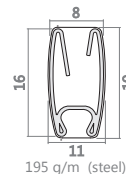

Måttbegränsningar för tyger med vikt under 230 g/m ²					Måttbegränsningar för tyger med vikt över 230 g/m ²					System colours			
Controls		MIN	MAX	M _{MAX}	m ²	Controls		MIN	MAX	M _{MAX}	m ²	white	brown
Kedja		30	170	260	3,0	Kedja		30	150	240	2,5		
Tube ø28 > 140 cm width						Tube ø28 > 120 cm width							

i Priser inkluderar rullgardin med: plastkedjestyrning med kedjevikt och standard monteringsbeslag.

System dimensioner

A - Total system bredd
B - Tyg bredd
A - B = 3,3 cm

Monteringsbeslag

Bottenlist

type A

Beslag för wire-montering

type B

Installations-profil

Profil-dimensioner

Monterings klip för profil

Sidostyrning med wire

Rullgardin utrustad med uppspänd perlon belagd stålwire.

Rullgardin levereras med fästen fästa vid installationsprofilen. Installationsprofil finns i: vit eller brun. Installationsprofil underlättar montering av gardinen. Alternativ erbjuds med tilläggsavgift.