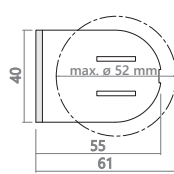

Måttbegränsningar för tyger med vikt under 230 g/m ²					Måttbegränsningar för tyger med vikt över 230 g/m ²					System colours			
Controls		MIN	MAX	M _{MAX}	m ²	Controls		MIN	MAX	M _{MAX}	m ²	white	brown
Kedja		30	170	260	3,0	Kedja		30	150	240	2,5		
Tube ø28 > 140 cm width						Tube ø28 > 120 cm width							

i Priser inkluderar rullgardin med: plastkedjestyrning med kedjevikt och standard monteringsbeslag.

System dimensioner

A - Total system bredd
B - Tyg bredd
A - B = 3,3 cm

Monteringsbeslag

Bottenlist

type A

Beslag för wire-montering

type B

Installations-profil

Profil-dimensioner

Monterings klip för profil

Sidostyrning med wire

Rullgardin utrustad med uppspänd perlon belagd stålwire.

Rullgardin levereras med fästen fästa vid installationsprofilen. Installationsprofil finns i: vit eller brun. Installationsprofil underlättar montering av gardinen. Alternativ erbjuds med tilläggsavgift.