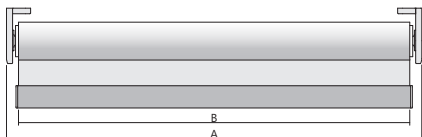

Måttbegränsningar för tyger med vikt under 230 g/m ²					Måttbegränsningar för tyger med vikt över 230 g/m ²					System colours					
Controls		MIN	MAX	M O X	m ²	Controls		MIN	MAX	M O X	m ²	white	brown	oak	anthracite
Kulkeja		30	150	220	2,4	Kulkedja		30	120	190	2,1				

 Priser inkluderar rullgardin med: plastkedjestyrning med kedjevikt och standard monteringsbeslag.

System dimensioner

A - Total system bredd
B - Tygets bredd
A - B = 3,0 cm

Sidostyrning med wire

Rullgardin utrustad med uppspänd nylontråd.
Alternativ erbjuds mot tilläggsavgift.