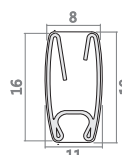

 Priser inkluderar rullgardin med: plastkedjestyrning med kedjevikt och standard monteringsbeslag.

System dimensioner

A - Total system bredd
B - Tygets bredd
A - B = 3,0 cm

Sidostyrning med wire

Rullgardin utrustad med uppspänd nylontråd.
Alternativ erbjuds mot tilläggsavgift.

Monteringsbeslag

NO-hole monteringsbeslag

Bottenlist

195 g/m (steel)

typ A

Beslag för wire-montering!

typ H

typ B