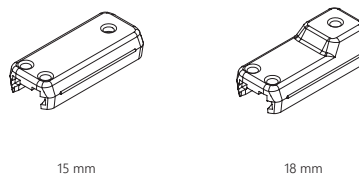

Uppspännings fästen