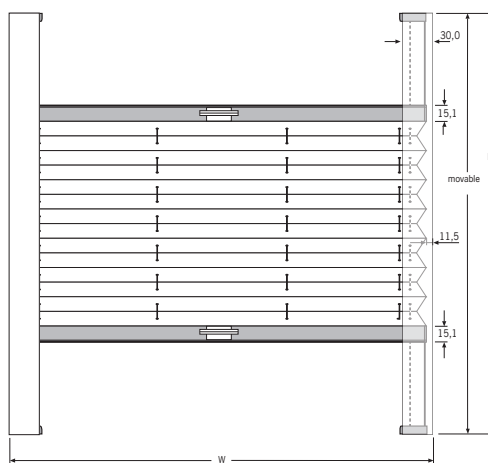

i Standard inkluderar persienn typ PV1 med profiler i vitt, brunt, krämfärgat eller eloxerat.

! Över 120 cm bred 18 mm profil används. För sidostyrning (ståltråd) används endast 18 mm profil. PV2-typ är tillägnad takfönster. Över 80 cm bred sidostyrning rekommenderas. PV2 sidostyrningar finns i krämfärgade eller anodiserade.

X Possibility to use non-drilling tension shoes - see „Additional accessories” section.

+ extra profilhandtag (2 st)
sidostyrning - ståltrådsfäste (set)
icke-borrande installation typ C
icke-borrande installation typ D,
E icke-borrande installation typ F
manöverstång (0-100 cm)
manöverstång (100-200 cm)

PV1

PV2

Persiennhöjd / Pakethöjd

PV1

PV2

50 cm	5 cm	50 cm	5 cm
100 cm	6 cm	100 cm	6 cm
150 cm	7 cm	150 cm	7 cm
200 cm	8 cm	200 cm	8 cm
220 cm	9 cm	220 cm	9 cm

Profiler

Handtag med skaft