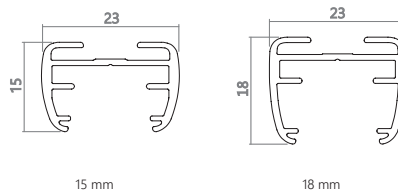

X Possibility to use non-drilling tension shoes - see „Additional accessories” section.

+ extra profilhandtag (2 st)
sidostyrning - ståltrådsfäste (set)
icke-borrande installation typ C
icke-borrande installation typ D,
E icke-borrande installation typ F
manöverstång (0-100 cm)
manöverstång (100-200 cm)

PV1

PV2

Persiennhöjd / Pakethöjd

PV1

PV2

50 cm	5 cm	50 cm	5 cm
100 cm	6 cm	100 cm	6 cm
150 cm	7 cm	150 cm	7 cm
200 cm	8 cm	200 cm	8 cm
220 cm	9 cm	220 cm	9 cm

Profiler

Handtag med skaft