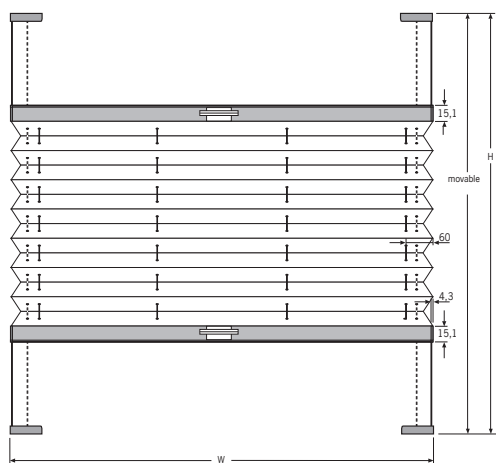

Type	Minimum dimensions		Maximum dimensions Option 1		Maximum dimensions Option 2		Available fabric types	System colours				Fitting		
	(W) MIN	(H) MIN	(W) MAX	(H) MAX	(W) MAX	(H) MAX		PF	white	brown RAL 8028	anthracite RAL 7016	anodized	vertical	angle
PV1	20	20	150	150	120	220	PF							
PV2	20	20	120	160			HC	cream RAL 1014	swamp oak	golden oak	walnut			
								mahogany	winchester					

i Standard inkluderar persienn typ PV1 med profiler i vitt, brunt, krämfärgat eller eloxerat.

! Över 120 cm bred 18 mm profil används. För sidostyrning (ståltråd) används endast 18 mm profil. PV2-typ är tillägnad takfönster. Över 80 cm bred sidostyrning rekommenderas. PV2 sidostyrningar finns i krämfärgade eller anodiserade.

X Possibility to use non-drilling tension shoes - see „Additional accessories” section.

+ extra profilhandtag (2 st)
sidostyrning - ståltrådsfäste (set)
icke-borrande installation typ C
icke-borrande installation typ D,
E icke-borrande installation typ F
manöverstång (0-100 cm)
manöverstång (100-200 cm)

PV1