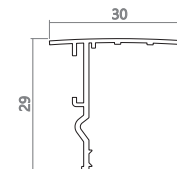

Sidoskenor