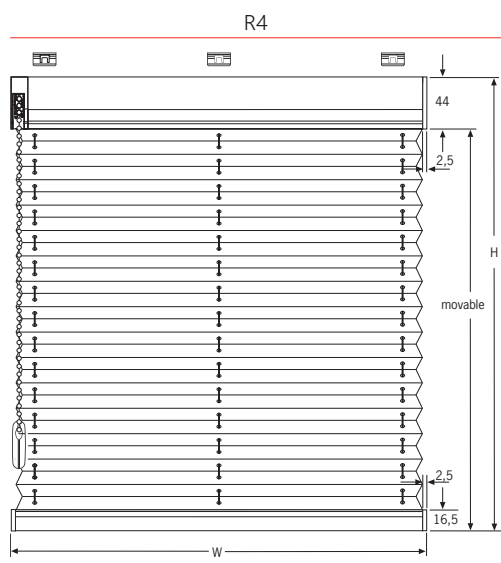

Control	Minimum dimensions		Maximum dimensionse		Available fabric types	System colours				Fitting
	(W) MIN	(H) MIN	(W) MAX	(H) MAX		white RAL 9016	black RAL 9005	anthracite	grey	
Chain	40	30	300	260	PF HC					vertical
Motor DC	45	30	300	260		RAL				

i Standard inkluderar persienn typ R4 med kedjekontroll.

! I barnsäkerhetsalternativet sträcker sig kedjemekanismen 1,7 cm bortom tygets kontur.

Persiennhöjd / Pakethöjd

R4

50 cm	7 cm
100 cm	8 cm
150 cm	9 cm
200 cm	10 cm
260 cm	11 cm