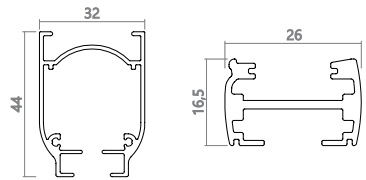

Profil

Monteringsbeslag

Motors DC

Type	T [Nm]	rpm	wt [kg]	min. width	power supply
Torro AM24 RF	1,0	34	4,3	65	0,65 A | 24 V
Torro AM24EB RF	0,8	34	3,5	80	0,65 A | 7,4 V
Somfy Tilt&Lift RTS	0,8	30	3,3	66	0,8 A | 12 V
Vestamatic ME	0,9	30	4,0	45	0,50 A | 24 V
Vestamatic ME-VRS	0,9	30	4,0	45	0,50 A | 24 V

bit.ly/PB_R4-5