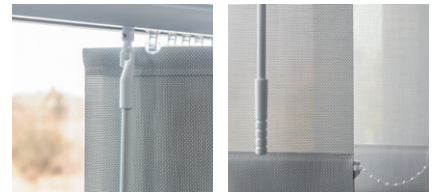

Chain				Wand				System colours			
Controls	MIN	MAX	M O X	Controls	MIN	MAX	M O X	white	anodized	black	
	30	575	450	8,0	30	575	450	8,0			

i Priset inkluderar vertikal persienn med rundad skena i vit färg, med vald tyg/lameller , med tak klips fäste, styrning sker med med snören och kulkedja eller med med dragpinne
Nedre metallkedja är tillgänglig mot tilläggsavgift.

Skena dimensioner

ruundad skena

Vagnar

typ H - med utbytbara krokar

Tak-beslag klips

Tak-klip (standard)

Special tak-clip för montering i undertak skenor

Wand

Det är möjligt att vrida och förflytta lameller med samma vridpinne. Alternativet erbjuds utan tilläggsavgift, endast med rak skena, endast i vit färg.

Justerbar väggbeslag

80/120

95/155

Lin tyngd

Adjustable slit height

Det är möjligt att manuellt justera höjden på varje lamell. Tyget skjuts i en speciell lamellhängare och fästs med stång, överskott kan skäras. Lamellhängare finns endast i vit färg. Alternativ erbjuds med tilläggsavgift eller för efterbeställning.