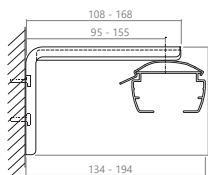

Skena dimensioner

ruundad skena

Vagnar

typ H - med utbytbara krokar

Tak-beslag klips

Tak-klip (standard)

Special tak-clip för montering i undertak skenor

Wand

Det är möjligt att vrida och förflytta lameller med samma vridpinne. Alternativet erbjuds utan tilläggsavgift, endast med rak skena, endast i vit färg.

Justerbar väggbeslag

80/120

95/155

Lin tyngd

Adjustable slit height