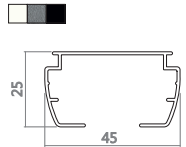

Skena dimensioner

ruundad skena