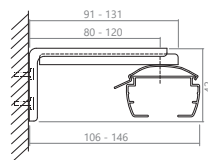

Skena dimensioner

ruundad skena

Vagnar

typ H - med utbytbara krokar

Tak-beslag klips

Tak-klip (standard)

Special tak-clip för montering i undertak skenor

Wand

Det är möjligt att vrida och förflytta lameller med samma vridpinne. Alternativet erbjuds utan tilläggsavgift, endast med rak skena, endast i vit färg.

Justerbar väggbeslag

80/120

95/155

Lin tyngd

Adjustable slit height