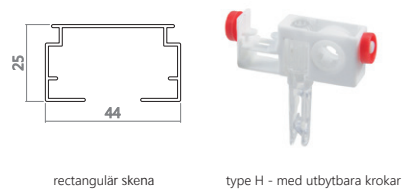

| Controls | MIN | MAX | M O D E | ⚡ |
|---------------|-----|-----|------------------|-----|
| Motor 24 V DC | 46 | 450 | 300 | 8,0 |

| System colours |
|----------------|
| white |

i Inkluderar vertikal persienn med rektangulär skena i vit färg, lameller, med tak fästen samt styrning med motor 0,5 A / 24 V DC. Glidhastigheten är 80 mm/s med tolerans ± 5%. Nedre metallkedja är tillgänglig på beställning mot tilläggsavgift.

! Små skillnader mellan nyanser och tygmönster och komponenter är tillåtna.

Skena dimensioner Wagnar

Takbeslag

Möjlighet att justera höjd på lameller

Det är möjligt att manuellt justera höjden på varje lamell. Tyget skjuts i en speciell lamellhängare och fasts med stång, överskott kan skäras. Lamellhängare finns endast i vit färg. Alternativ erbjuds med tilläggsavgift eller som tillägsorder.

Justerbara väggbeslag

Motor dimensioner