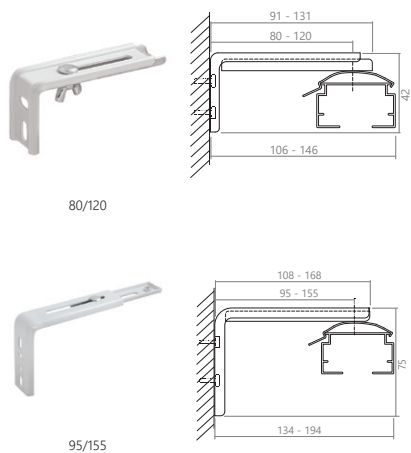

| Controls | MIN | MAX | M O D E | ⚡ |
|---------------|-----|-----|------------------|-----|
| Motor 24 V DC | 46 | 450 | 300 | 8,0 |

| System colours |
|----------------|
| white |

i Inkluderar vertikal persienn med rektangulär skena i vit färg, lameller, med tak fästen samt styrning med motor 0,5 A / 24 V DC. Glidhastigheten är 80 mm/s med tolerans ± 5%. Nedre metallkedja är tillgänglig på beställning mot tilläggsavgift.

! Små skillnader mellan nyanser och tygmönster och komponenter är tillåtna.

Skena dimensioner Wagnar

Takbeslag

Möjlighet att justera höjd på lameller

Det är möjligt att manuellt justera höjden på varje lamell. Tyget skjuts i en speciell lamellhängare och fasts med stång, överskott kan skäras. Lamellhängare finns endast i vit färg. Alternativ erbjuds med tilläggsavgift eller som tillägsorder.

Justerbara väggbeslag

Motor dimensioner