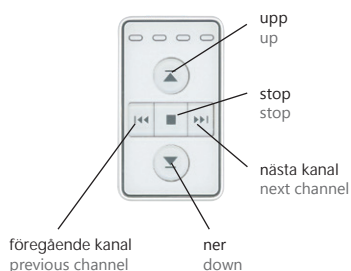

## AC141 RF

Modell AC141-06 RF har en funktion som gör det möjligt att dölja kanaler som inte används.  
\*AC141-06 RF remote control has a channel hiding functionality.

Uchwyt do pilota znajduje się w zestawie.  
Remote control holder is included in the set.  
Держатель для пульта входит в комплект.

### Batteri byte | Battery replacement |

Ljft av det bakre locket genom att peta uppåt i den lilla skåra.  
Pry the cover through the hole on the right side of the remote control.

Ljft av det bakre locket.  
Lever the case.

Aktivering:  
To activate:

AV-aktivering  
To deactivate:

a), b) på den aktuella kanalen  
using desired channel

## Mini Fjärrkontroll RF | RF mini remote controls |

micro USB LEARN