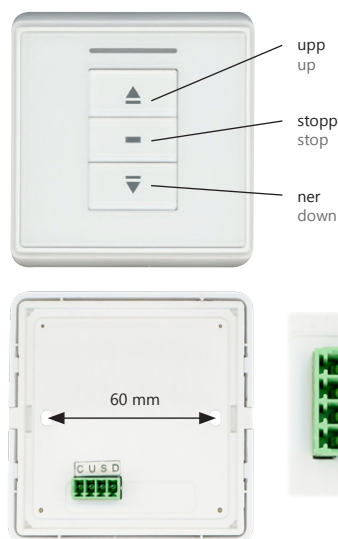

Styrknapp DCT | DCT switches |