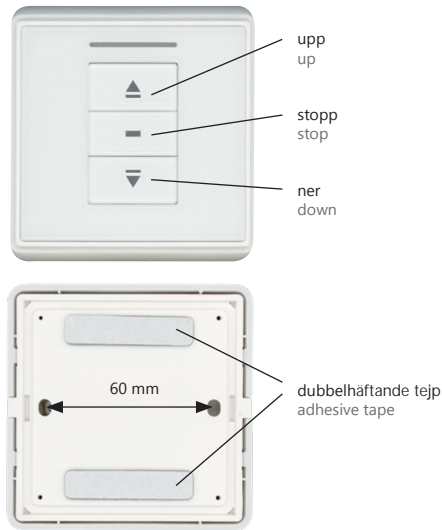

AC125-01 RF | AC126-01 RF

Batteri byte | Battery replacement |

Tryck på båda sidor för att försiktigt lyfta av kåpan.

Lever lightly the case at both sides.