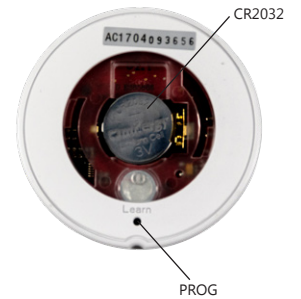

AC125-01 RF | AC126-01 RF

Batteri byte | Battery replacement |

Tryck på båda sidor för att försiktigt lyfta av kåpan.

Lever lightly the case at both sides.

AC133-01 RF | AC133-02 RF | AC133-05 RF

AC134-01 RF | AC134-06 RF

Styrknapp DCT | DCT switches |

Styrknapp DCT innehåller inga inbyggda batterier.

.AC125-02 DCT and AC126-02 DCT dry contact switches do not have internal battery.

Monterings-dosa för infälld/utanpåliggande montering medföljer (86 x 86 x 33 mm)  
Rectangular flush mounting box (86 x 86 x 33 mm) is included in the set.