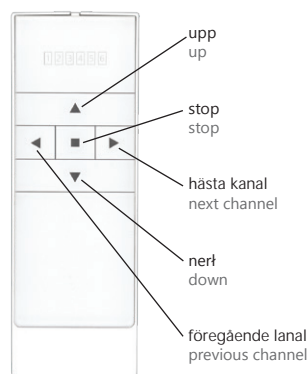

## AC127 RF

Modell AC127-16 RF har en funktion som gör det möjligt att dölja kanaler som inte används.  
\*AC127-16 RF remote control has a channel hiding functionality.

Magnetisk vägghållare medföljer vid leverans.  
\*Remote control magnetic holder is included in the set.

### Batteri byte | Battery replacement |

Tryck på den övre delen av det bakre locket och skjut det nedåt.  
Press upper part of the back side of remote control and shift it down.

Öppna upp det bakre locket.  
Lever the case.

Aktivering:  
To activate:

AV-aktivering  
To deactivate:

a), b) på den aktuella kanalen  
using desired channel

## AC141 RF

Modell AC141-06 RF har en funktion som gör det möjligt att dölja kanaler som inte används.  
\*AC141-06 RF remote control has a channel hiding functionality.

Uchwyt do pilota znajduje się w zestawie.  
Remote control holder is included in the set.  
Держатель для пульта входит в комплект.