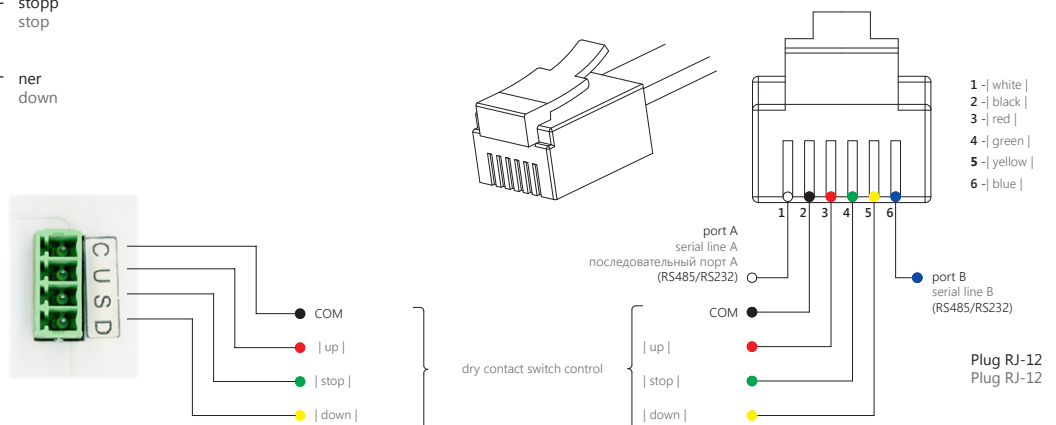

AC125-01 RF | AC126-01 RF

Batteri byte | Battery replacement |

Tryck på båda sidor för att försiktigt lyfta av kåpan.

Lever lightly the case at both sides.

AC133-01 RF | AC133-02 RF | AC133-05 RF

AC134-01 RF | AC134-06 RF

Styrknapp DCT | DCT switches |

Styrknapp DCT innehåller inga inbyggda batterier.

.AC125-02 DCT and AC126-02 DCT dry contact switches do not have internal battery.

Monterings-dosa för infälld/utanpåliggande montering medföljer (86 x 86 x 33 mm)  
Rectangular flush mounting box (86 x 86 x 33 mm) is included in the set.