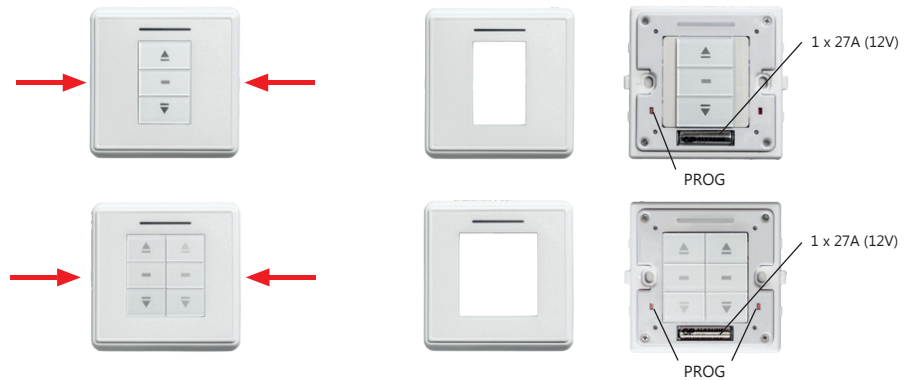

AC125-01 RF | AC126-01 RF

Batteri byte | Battery replacement |

Tryck på båda sidor för att försiktigt lyfta av kåpan.

Lever lightly the case at both sides.

AC133-01 RF | AC133-02 RF | AC133-05 RF

AC134-01 RF | AC134-06 RF

Styrknapp DCT | DCT switches |

Styrknapp DCT innehåller inga inbyggda batterier.

.AC125-02 DCT and AC126-02 DCT dry contact switches do not have internal battery.

Monterings-dosa för infälld/utanpåliggande montering medföljer (86 x 86 x 33 mm)
Rectangular flush mounting box (86 x 86 x 33 mm) is included in the set.