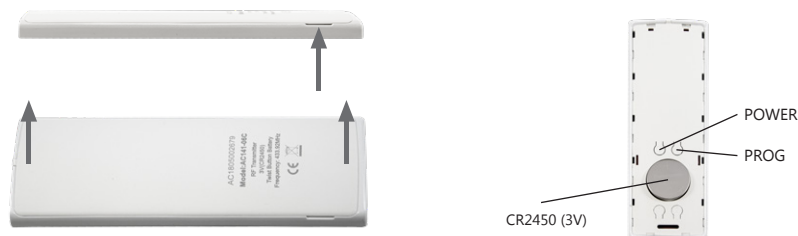

Aktivering:
To activate:

AV-aktivering
To deactivate:

a), b) på den aktuella kanalen
using desired channel