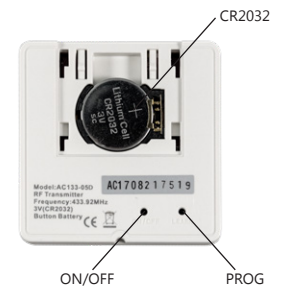

AC125-01 RF | AC126-01 RF

Batteri byte | Battery replacement |

Tryck på båda sidor för att försiktigt lyfta av kåpan.

Lever lightly the case at both sides.

AC133-01 RF | AC133-02 RF | AC133-05 RF

AC134-01 RF | AC134-06 RF