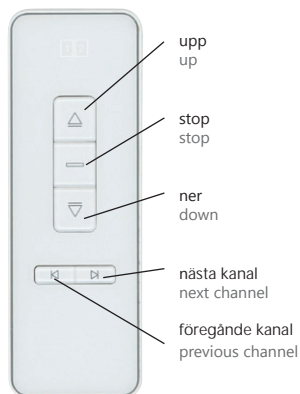

# torro

www.persiennbutiken.se

| Operating instructions |

Fjärrkontroll  
Remote controls

AC127-01 RF  
AC127-02 RF  
AC127-06 RF  
AC127-16 RF  
AC141-01 RF  
AC141-06 RF

Styrknappar RF  
RF Switches

AC125-01 RF  
AC126-01 RF

Styrknappar DCT  
DCT Switches

AC125-02 DCT  
AC126-02 DCT

Mini fjärrkontroll  
Mini remote controls

AC129-01 RF  
AC129-04 RF

Teknisk data | Technical data |

typ   type	AC127-01 RF AC127-02 RF AC127-06 RF AC127-16 RF	AC129-01 RF AC129-04 RF	AC125-01 RF AC126-01 RF	AC125-02 DCT AC126-02 DCT
Temperatur område   operating temperature	-20 ÷ 55°C	-20 ÷ 55°C	-20 ÷ 55°C	-40 ÷ 85°C
Radio frkvens  frequency	433,92 MHz	433,92 MHz	433,92 MHz	-
dimensioner  dimensions	123 x 43 x 11 mm	55 x 32 x 9 mm	86 x 86 x 12 mm	86 x 86 x 12 (27) mm
Batterier  power	2 x CR2032 (3V)	Li battery / micro USB	27A (12V)	-
IP klassning   enclosure class	IP 20	IP 20	IP 20	IP 20

## AC127 RF

Modell AC127-16 RF har en funktion som gör det möjligt att dölja kanaler som inte används.  
\*AC127-16 RF remote control has a channel hiding functionality.

Magnetisk vägghållare medföljer vid leverans.  
\*Remote control magnetic holder is included in the set.